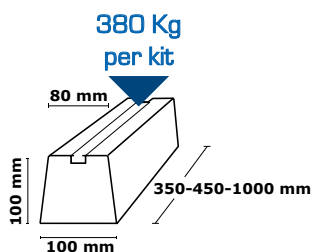

BASI A PAVIMENTO IN PVC COESTRUSO COMPLETE DI KIT VITI IN POLYAMIDE E TAPPI

cod			€
9898-058-08	350	Kit da 2 pz	
9898-059-08	450	Kit da 2 pz	
9898-060-08	1000	Kit da 4 pz	

Prezzo per singolo pezzo